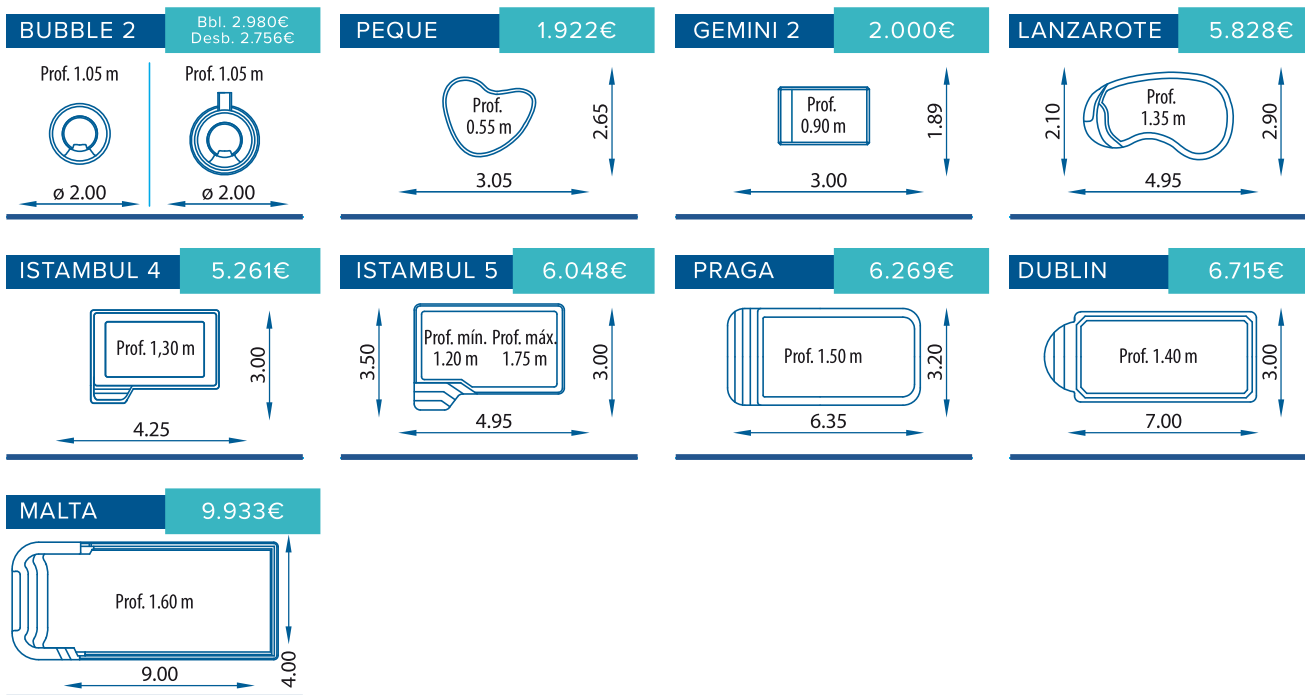

STAR POOLS

Calidad y diseño

SERIE/SERIES

Rectangular

| | | |
|--|--|--|
| <p>STAR 4 5.245€</p>  | <p>STAR 5 5.985€</p>  | <p>STAR 6 6.494€</p>  |
| <p>STAR 7 7.319€</p>  | <p>STAR 8 9.340€</p>  | <p>STAR 9 10.311€</p>  |
| <p>SKY 4 5.245€</p>  | <p>SKY 7 7.319€</p>  | |
| <p>SPACE 750 8.132€</p>  | <p>SPACE 850 9.487€</p>  | <p>SPACE 950 10.873€</p>  |
| <p>PLAYA 650 7.190€</p>  | <p>PLAYA 750 8.500€</p>  | <p>PLAYA 850 10.059€</p>  |
| <p>SWIM 8 8.636€</p>  | | |

SERIE/SERIES

UNIÓN

SERIE/SERIES

Europa

SERIE/SERIES

PPP

| | | | |
|----------------------------------|-----------------------------------|--|---------------------------------|
| <p>MICRO POOL 4.494€</p> | <p>MINI POOL 4.877€</p> | <p>S 450 5.108€</p> | <p>BABY POOL 5.528€</p> |
| <p>BABY POOL 2 5.707€</p> | <p>S 307 6.353€</p> | <p>DX-7 7.161€</p> | <p>S 720 6.941€</p> |
| <p>HYDRUS 7 8.558€</p> | <p>S 750 R 7.277€</p> | <p>S 770 R 8.143€</p> | <p>ELIPSA 800 9.503€</p> |
| <p>VEGA P850 8.384€</p> | <p>4900 9.020€</p> | <p>S 840 R 8.915€</p> | <p>S 940 R 8.600€</p> |
| <p>S 970 R 9.445€</p> | <p>S 1050 R 9.734€</p> | <p>S 1050 SIN ESCALERA 9.487€</p> | <p>VEGA P950 9.571€</p> |
| <p>S 1070 R 11.907€</p> | <p>ELIPSA 1000 11.723€</p> | | |

SERIE/SERIES

8400

| |
|------------------------------|
| <p>EVASIÓN 8.978€</p> |
|------------------------------|