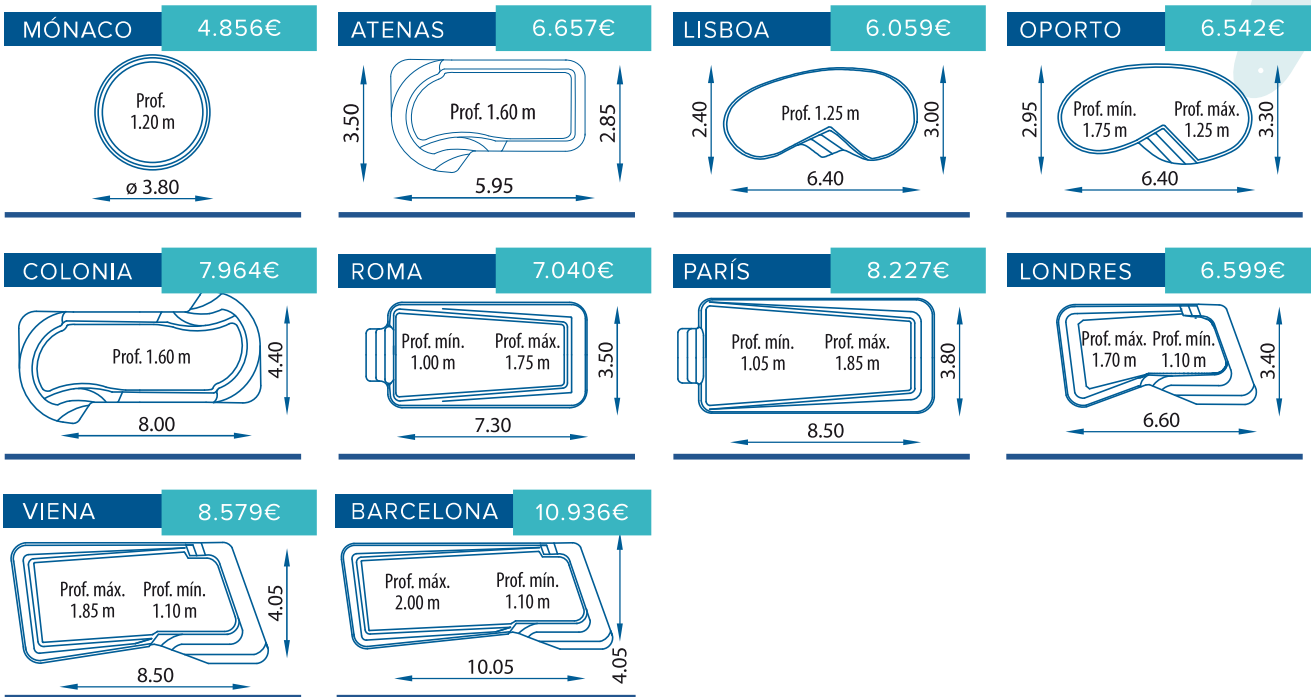

STAR POOLS

Calidad y diseño

SERIE/SERIES

Rectangular

| | | |
|--|--|--|
| <p>STAR 4 5.245€</p>  | <p>STAR 5 5.985€</p>  | <p>STAR 6 6.494€</p>  |
| <p>STAR 7 7.319€</p>  | <p>STAR 8 9.340€</p>  | <p>STAR 9 10.311€</p>  |
| <p>SKY 4 5.245€</p>  | <p>SKY 7 7.319€</p>  | |
| <p>SPACE 750 8.132€</p>  | <p>SPACE 850 9.487€</p>  | <p>SPACE 950 10.873€</p>  |
| <p>PLAYA 650 7.190€</p>  | <p>PLAYA 750 8.500€</p>  | <p>PLAYA 850 10.059€</p>  |
| <p>SWIM 8 8.636€</p>  | | |

SERIE/SERIES

UNIÓN

SERIE/SERIES

Europa

SERIE/SERIES

PPP

| | | | |
|----------------------------------|-----------------------------------|--|---------------------------------|
| <p>MICRO POOL 4.494€</p> | <p>MINI POOL 4.877€</p> | <p>S 450 5.108€</p> | <p>BABY POOL 5.528€</p> |
| <p>BABY POOL 2 5.707€</p> | <p>S 307 6.353€</p> | <p>DX-7 7.161€</p> | <p>S 720 6.941€</p> |
| <p>HYDRUS 7 8.558€</p> | <p>S 750 R 7.277€</p> | <p>S 770 R 8.143€</p> | <p>ELIPSA 800 9.503€</p> |
| <p>VEGA P850 8.384€</p> | <p>4900 9.020€</p> | <p>S 840 R 8.915€</p> | <p>S 940 R 8.600€</p> |
| <p>S 970 R 9.445€</p> | <p>S 1050 R 9.734€</p> | <p>S 1050 SIN ESCALERA 9.487€</p> | <p>VEGA P950 9.571€</p> |
| <p>S 1070 R 11.907€</p> | <p>ELIPSA 1000 11.723€</p> | | |

SERIE/SERIES

8400

| |
|------------------------------|
| <p>EVASIÓN 8.978€</p> |
|------------------------------|